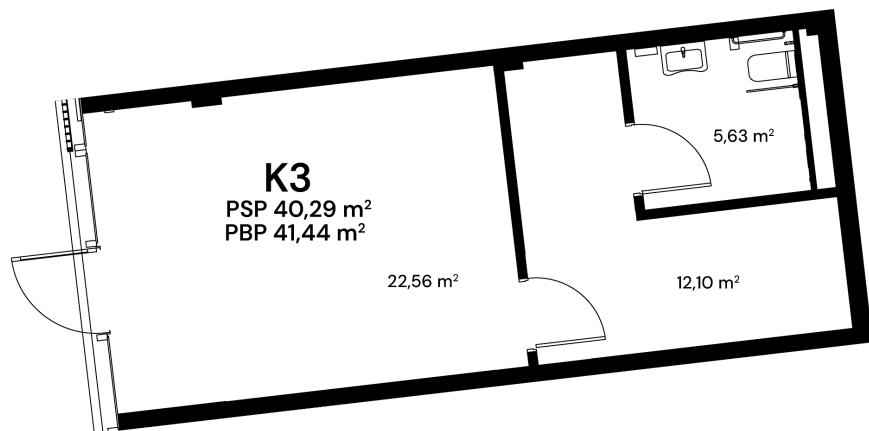

K3

Vizualizacija yra iliustracinio pobūdžio. Suplanavimai - rekomendacinio pobūdžio.